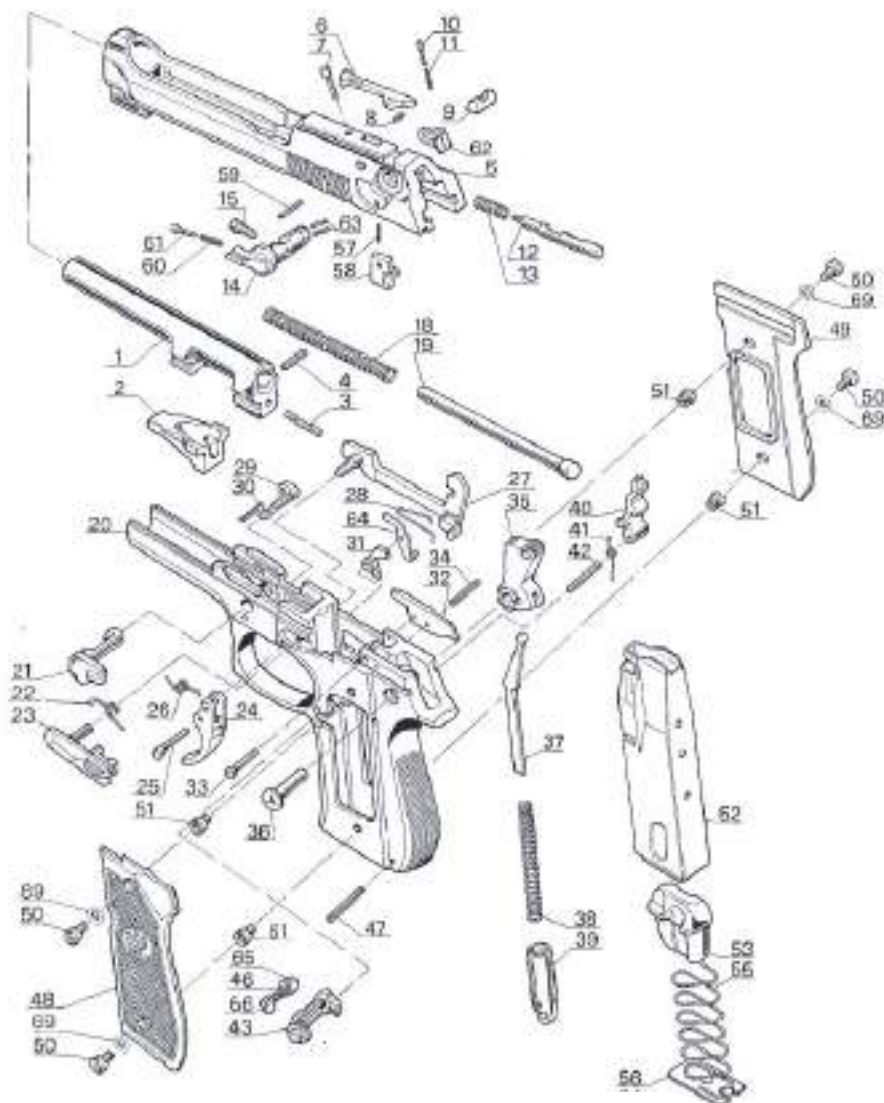

RICAMBI BERETTA 92/98

N°	Prezzo	N°	Prezzo
B 01	non disp.	B 36	€ 6,00
B 02	€ 35,00	B 37	€ 6,00
B 03	€ 8,00	B 38	€ 6,00
B 04	€ 4,00	B 39	€ 10,50
B 05	non disp.	B 40	€ 21,50
B 06	€ 18,00	B 41	€ 6,00
B 07	€ 6,00	B 42	€ 6,00
B 08	€ 6,00	B 43	€ 21,00
B 09	€ 12,00	B 44	non disp.
B 10	€ 6,00	B 45	non disp.
B 11	€ 6,00	B 46	€ 9,00
B 12	€ 12,00	B 47	€ 6,00
B 13	€ 6,00	B 48	€ 8,00
B 14	€ 55,00	B 49	€ 8,00
B 15	€ 6,00	B 50	€ 4,00 cad.
B 16	non disp.	B 51	€ 6,00
B 17	non disp.	B 52	non disp.
B 18	€ 9,00	B 53	€ 13,00
B 19	€ 12,00	B 54	€ 12,00
B 20	non disp.	B 55	€ 8,00
B 21	€ 24,00	B 56	€ 8,00
B 22	€ 6,00	B 57	€ 6,00
B 23	€ 21,50	B 58	€ 24,00
B 24	€ 35,00	B 59	€ 6,00
B 25	€ 9,00	B 60	€ 6,00
B 26	€ 6,00	B 61	€ 6,00
B 27	€ 40,00	B 62	non disp.
B 28	€ 6,00	B 63	€ 6,00
B 29	€ 16,00	B 64	€ 8,50
B 30	€ 6,00	B 65	€ 9,00
B 31	€ 20,50	B 66	€ 9,00
B 32	€ 14,00	B 67	non disp.
B 33	€ 6,00	B 68	non disp.
B 34	€ 6,00	B 69	€ 6,00
B 35	€ 26,00	B 70	€ 6,00

**Art. E00205 € 52,00**

Mire regolabili a foglietta intercambiabile è derivata dalla versione speciale Billionium. La mira, nera con punti bianchi, ha una foglietta di mira di 3,6 mm di altezza, ma ha la possibilità di montare fogliette di altezza diverse: 3,4 mm e 3,8 mm (comprese nella confezione). Questa mira può essere montata in sostituzione della mira originale e non richiede alcuna modifica mirino.

**Art. E00169 € 50,00**

Mira regolabile a punti bianchi derivata dal modello 98FS Target e dotata di foglietta di mira abbassata specialmente disegnata per tutti i modelli 92/96/98 FS (5,30 mm) a punti bianchi. Questa mira regolabile può essere installata su tutti i modelli della serie 92-96-98 in sostituzione alla mira originale e non richiede alcuna modifica al mirino.

**Art. C70332 € 9,50**

Pad in gomma con interno in lega leggera. Protegge il ricaricatore da urti accidentali. Per modelli 92/96/98. Specificare il colore.

**Art. E00252 € 35,00**

Grilletto con vite di regolazione per il collasso di retro scatto per modelli 98.