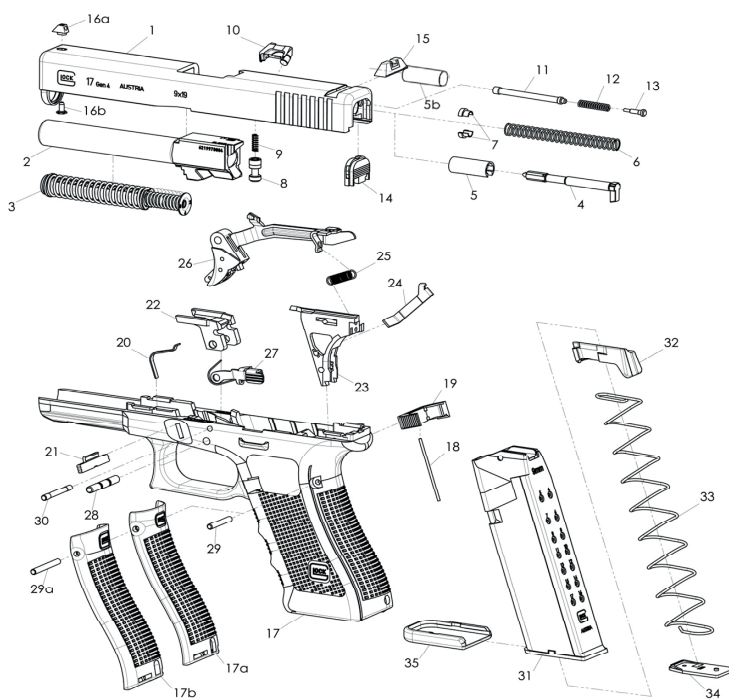

RICAMBI ORIGINALI

3/4 Gen.

5 Gen.

In fase d'ordine per i pezzi di ricambio specificare se il modello è di 3A - 4A - 5A generazione.

01	Carrello	**	12	Molla leva di spinta	€ 3,00	25	Molla dello scatto	€ 2,00
02	Canna solo 3A generazione	**	13	Piolo leva di spinta	€ 2,00	26	Grilletto con leva	€ 20,00
03/3 ^o gen	Molla + asta 3A Gen.	€ 15,00	14	Tappo di chiusura	€ 5,00	27	Hold open 3A-4A Gen.	€ 6,00
03/4 ^o gen	Molla + asta 4A Gen.	€ 15,00	15	Tacca di mira fissa in polimeri	€ 6,00	27/A	Hold open 5A Gen.	€ 18,00
04	Percussore	€ 40,00	16a	Mirino	€ 3,00	28	Perno grilletto	€ 3,00
05	Distanziale	€ 3,50	17	Fusto (nudo)	**	29	Perno del pacchetto di scatto	€ 3,00
05b	Guida percussore	€ 10,00	18	Molla sgancio caricatore	€ 2,70	30	Perno	€ 5,50
06	Molla del percussore	€ 3,50	19	Sgancio caricatore normale	€ 5,50	31	Guscio caricatore	€ n.d.
07	Coppa di ritegno (la coppia)	€ 2,70	20	Molla leva di smontaggio	€ 4,00	32	Elevatore caricatore	€ n.d.
08	Sicura del percussore	€ 7,00	21	Leva di smontaggio	€ 6,00	33	Molla caricatore	€ n.d.
09	Molla sicura del percussore	€ 2,70	22	Blocco di chiusura	€ 22,00	34	Fondello pad caricatore	€ n.d.
10	Estrattore	€ 18,00	23	Pacchetto di scatto	€ 6,00	35	Pad caricatore	€ 10,00
11	Leva di spinta	€ 5,00	24	Disconnettore	€ 5,00			