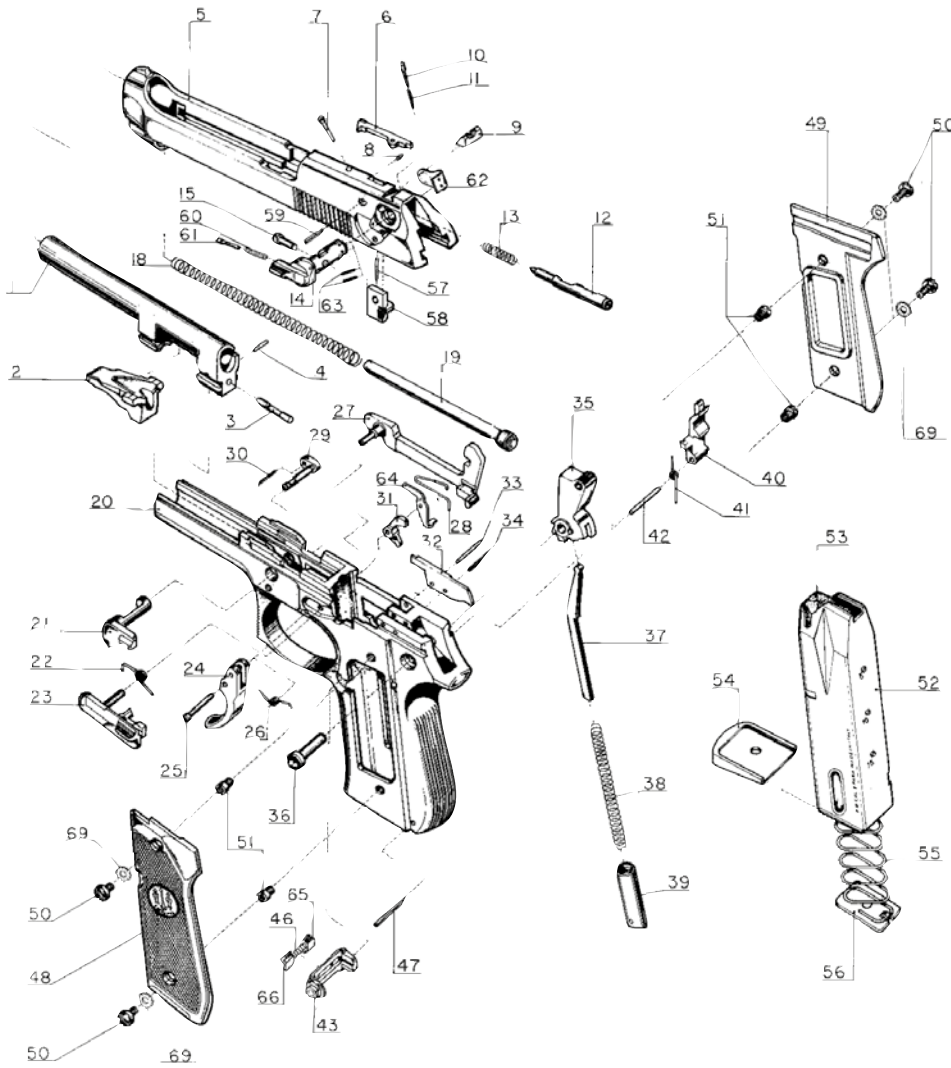

Ricambi Beretta 92/98

N°	Prezzo €	N°	Prezzo €	N°	Prezzo €	N°	Prezzo €	N°	Prezzo €
B 01	Non dis.	B 15	6,00	B 29	16,00	B 43	21,00	B 57	6,00
B 02	35,00	B 16	Non dis.	B 30	6,00	B 44	Non dis.	B 58	24,00
B 03	8,00	B 17	Non dis.	B 31	20,50	B 45	Non dis.	B 59	6,00
B 04	4,00	B 18	9,00	B 32	14,00	B 46	9,00	B 60	6,00
B 05	Non dis.	B 19	12,00	B 33	6,00	B 47	6,00	B 61	6,00
B 06	13,00	B 20	Non dis.	B 34	6,00	B 48	----	B 62	Non dis.
B 07	6,00	B 21	24,00	B 35	26,00	B 49	----	B 63	6,00
B 08	6,00	B 22	6,00	B 36	6,00	B 50	4,00 Cad.	B 64	8,50
B 09	Non dis.	B 23	21,50	B 37	11,00	B 51	6,00	B 65	9,00
B 10	6,00	B 24	35,00	B 38	6,00	B 52	Non dis.	B 66	9,00
B 11	6,00	B 25	9,00	B 39	10,50	B 53	13,00	B 67	Non dis.
B 12	12,00	B 26	6,00	B 40	21,50	B 54	12,00	B 68	Non dis.
B 13	6,00	B 27	40,00	B 41	6,00	B 55	8,00	B 69	6,00
B 14	55,00	B 28	6,00	B 42	6,00	B 56	8,00	B 70	6,00

Art. E00205 € 65,00

Mire regolabili a foglietta intercambiabile è derivata dalla versione speciale Billenium. La mira, nera con punti bianchi, ha una foglietta di mira di 3,6 mm di altezza, ma ha la possibilità di montare fogliette di altezza diverse: 3,4 mm e 3,8 mm (comprese nella confezione). Questa mira può essere montata in sostituzione della mira originale e non richiede alcuna modifica mirino.

Art. E00169 € 48,00

Mira regolabile a punti bianchi derivata dal modello 98FS Target e dotata di foglietta di mira abbassata specialmente disegnata per tutti i modelli 92/96/98 FS (5,30 mm) a punti bianchi. Questa mira regolabile può essere installata su tutti i modelli della serie 92-96-98 in sostituzione alla mira originale e non richiede alcuna modifica al mirino.