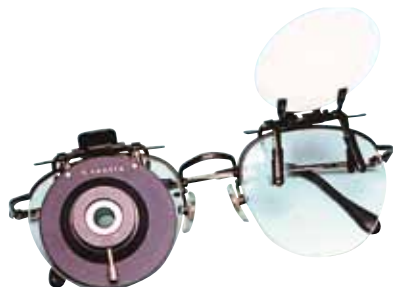

Filtro giallo € 55,00

Art. 30.10.60: da 25 mm.
Art. 30.10.61: da 32 mm.
Art. 30.10.62: da 42 mm.

Filtro marrone € 48,00

Art. 30.10.63: da 25 mm.
Art. 30.10.64: da 32 mm.
Art. 30.10.65: da 42 mm.

CENTRA

Art. 30.50.02 € 75,00

Diaframma universale da poter applicare facilmente su normali occhiali da vista o da sole.

Art. 30.50.01 € 24,00

Tappa occhio universale, colore Nero Bianco e Trasparente.

Art. 3112020 € 26,00

Diottra Lyman universale, con la sua ventosa si può applicare su tutti i tipi di occhiali.