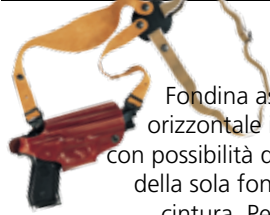

ASCELLARI (DA CAVIGLIA)

Art. O1 € 48,00

Fondina ascellare orizzontale in pelle con possibilità di porto della sola fondina in cintura. Per Large e Medie Auto.