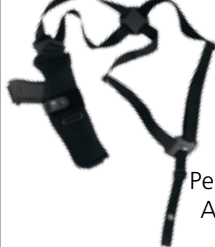

Fondina ascellare verticale in cordura. ambidestra. Per L/Auto e M/Auto, Revolver grandi.

Art. 2U99 € 35,00